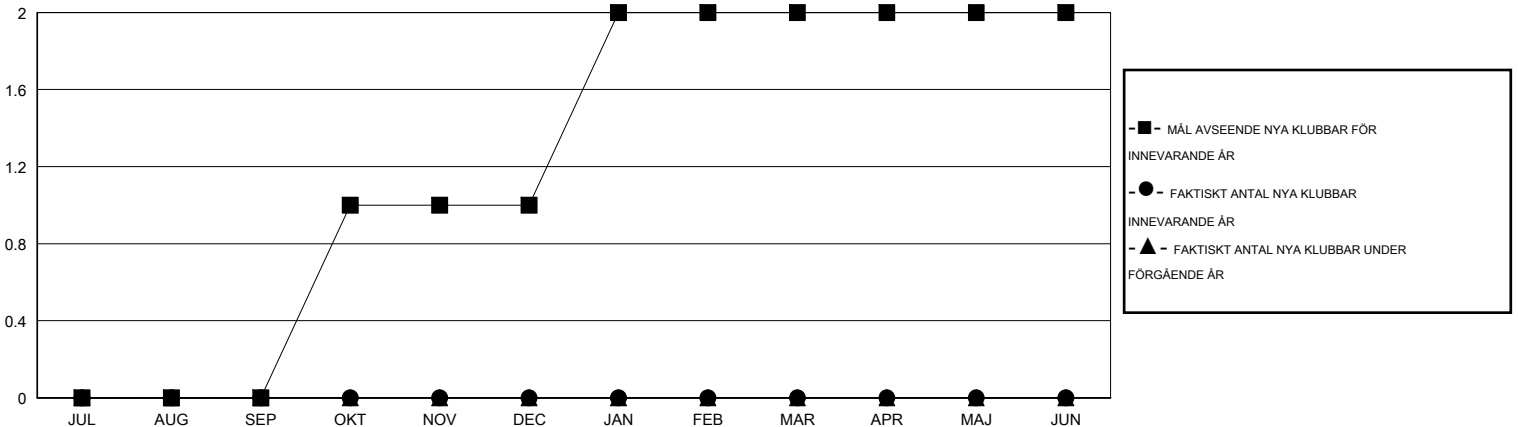

# MONTHLY MEMBERSHIP PROGRESS REPORT

District 104 C

Results as of: 3/31/2015

GMT: Kenneth Persson

OMRÅDE NORWAY

GMT KO 4

Klubbar					Medlemmar				
RESULTAT FÖR 2014-2015					RESULTAT FÖR 2014-2015				
KVARTAL	MÅL AVSEENDE NYA KLUBBAR	NYA KLUBBAR	AVFÖRDA KLUBBAR	NETTOTILLVÄX T/MINSKNING	KVARTAL	MÅL AVSEENDE NYA MEDLEMMAR	CHARTER OCH TILLAGDA NYA MEDLEMMAR	AVFÖRDA MEDLEMMAR	NETTOTILLVÄX T/MINSKNING
JUL/AUG/SEP	0	0	1	-1	JUL/AUG/SEP	4	11	24	-13
OKT/NOV/DEC	1	0	0	0	OKT/NOV/DEC	38	10	26	-16
JAN/FEB/MAR	1	0	0	0	JAN/FEB/MAR	37	24	28	-4
APR/MAJ/JUN	0	0	0	0	APR/MAJ/JUN	1	0	0	0

MÅL OCH FAKTISKT ANTAL NYA KLUBBAR

MÅL OCH FAKTISKT ANTAL MEDLEMMAR

NEDLAGDA KLUBBAR: 1

24 CLUBS OF 49 TOG UPP EN ELLER FLER NYA MEDLEMMAR

**KÖNSFÖRDELNING**

MAN 876 (76.31%)  
KVINNA 272 (23.69%)

**AVFÖRDA MEDLEMMAR**