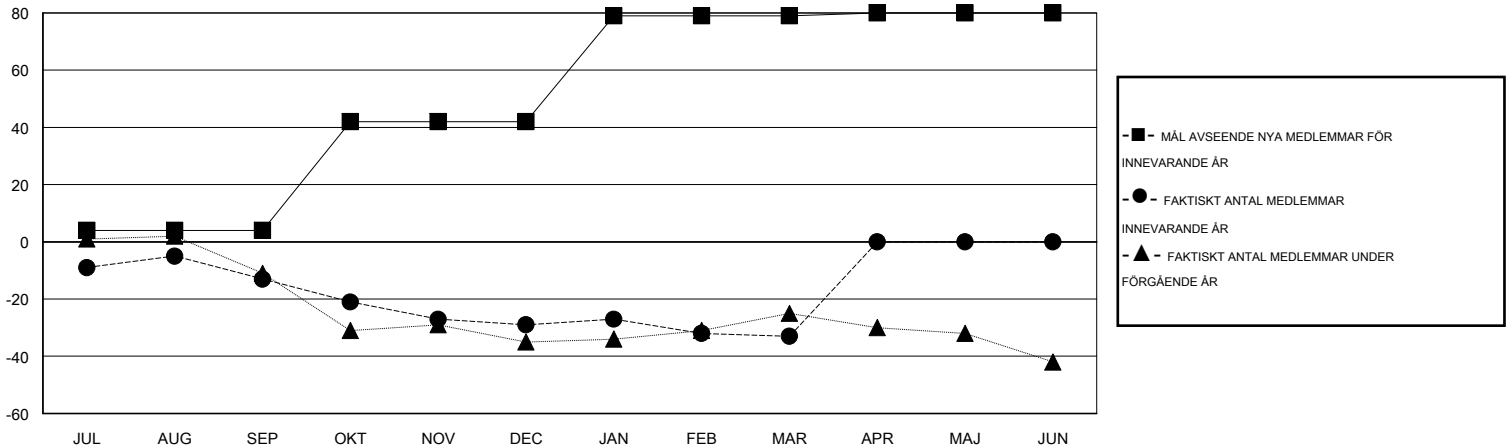

# MONTHLY MEMBERSHIP PROGRESS REPORT

District 104 C

Results as of: 3/31/2015

GMT: Kenneth Persson

OMRÅDE NORWAY

GMT KO 4

Klubbar					Medlemmar				
RESULTAT FÖR 2014-2015					RESULTAT FÖR 2014-2015				
KVARTAL	MÅL AVSEENDE NYA KLUBBAR	NYA KLUBBAR	AVFÖRDA KLUBBAR	NETTOTILLVÄX T/MINSKNING	KVARTAL	MÅL AVSEENDE NYA MEDLEMMAR	CHARTER OCH TILLAGDA NYA MEDLEMMAR	AVFÖRDA MEDLEMMAR	NETTOTILLVÄX T/MINSKNING
JUL/AUG/SEP	0	0	1	-1	JUL/AUG/SEP	4	11	24	-13
OKT/NOV/DEC	1	0	0	0	OKT/NOV/DEC	38	10	26	-16
JAN/FEB/MAR	1	0	0	0	JAN/FEB/MAR	37	24	28	-4
APR/MAJ/JUN	0	0	0	0	APR/MAJ/JUN	1	0	0	0

MÅL OCH FAKTISKT ANTAL NYA KLUBBAR

MÅL OCH FAKTISKT ANTAL MEDLEMMAR

NEDLAGDA KLUBBAR: 1

24 CLUBS OF 49 TOG UPP EN ELLER FLER NYA MEDLEMMAR

**KÖNSFÖRDELNING**

MAN 876 (76.31%)  
KVINNA 272 (23.69%)

**AVFÖRDA MEDLEMMAR**